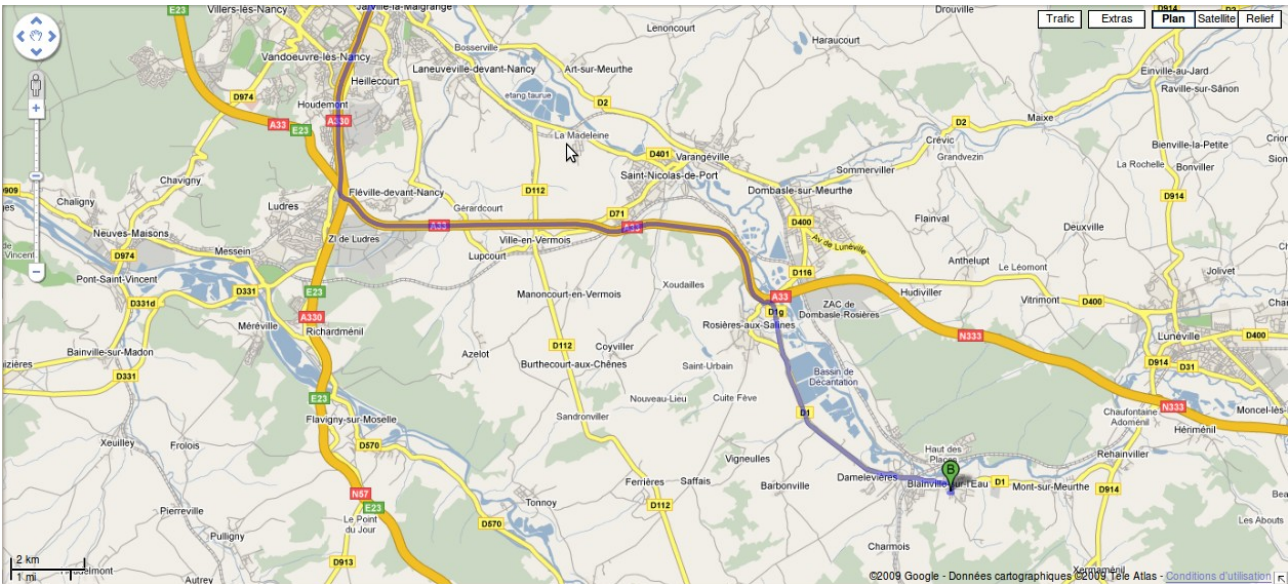

Aikido 54

Fédération Française d'Aïkido et de Budo
Comité Départemental de Meurthe-et-Moselle

Troisième stage départemental

Stage de base

Ouvert à tous les niveaux, du débutant à la ceinture noire

**Animé par
Dominique Pierre
5^e dan BE**

**Dimanche
31 janvier 2010
9h – 12h et 14h – 17h**

Tarif : 4 € la journée

**Complexe sportif Léo Lagrange
Place du Rampeux
54360 Blainville sur l'eau**

**Cafétéria à Dombasle (10 minutes) pour le repas du midi
Licence et certificat médical obligatoires**

**Renseignements : Matthieu DAZY
matthieu.dazy@gmail.com, 06 01 80 82 61**

Accès au dojo de Blainville

**En venant de Nancy, suivre l'A33 (direction Lunéville / Strasbourg)
prendre la sortie n°5 et suivre Damelevières / Blainville**

**Dans Blainville, guetter le panneau marron « Le Rampeux ».
Prendre à droite la rue Saint-Antoine prolongée sur 200 m. L'entrée
du dojo est en retrait à côté de l'école. Des places de parking sont
disponibles à l'arrière du bâtiment.**